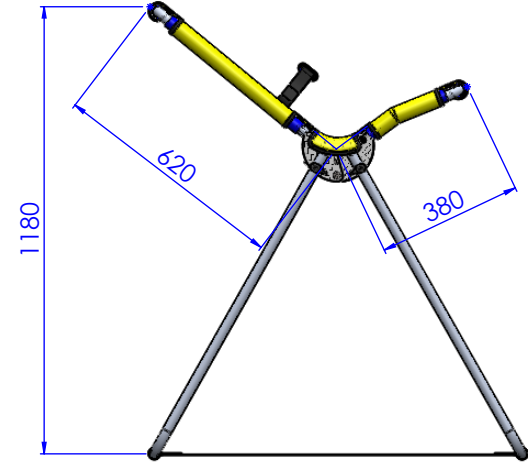

1 2 3 4 5 6

P 4,9 KG

M 5,2 KG

G 5,5 KG

ortobras
A VIDA NÃO PARA

CÓDIGO:
CADEIRA H2

DESCRIÇÃO:

CONJUNTO: MATERIAL:

DESENHISTA: ESCALA: 1:20 FORMATO.: A4 REV.: 01

ÁREA DE SUPERFÍCIE: cm² PESO: g ACABAMENTO:

1 2 3 4 5 6

A B C D

A B C D