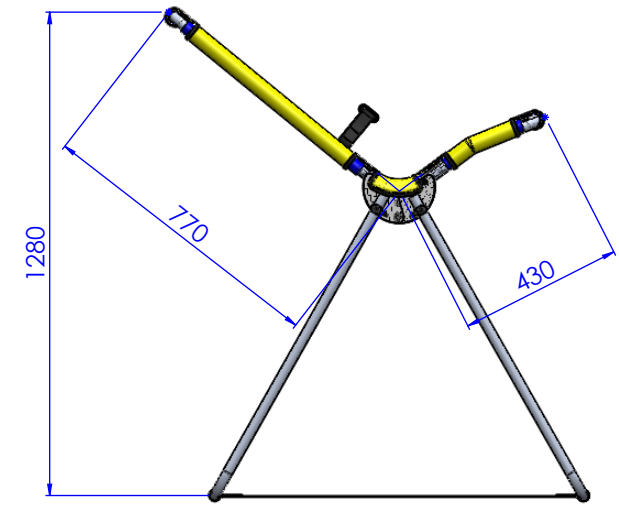

1 2 3 4 5 6

P 4,9 KG

M 5,2 KG

G 5,5 KG

ortobras
A VIDA NÃO PARA

CÓDIGO:
CADEIRA H2

DESCRIÇÃO:

CONJUNTO: MATERIAL:

DESENHISTA: ESCALA: 1:20 FORMATO.: A4 REV.: 01

ÁREA DE SUPERFÍCIE: cm² PESO: g ACABAMENTO:

1 2 3 4 5 6

A B C D

A B C D