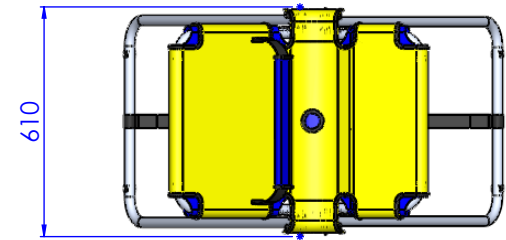

1 2 3 4 5 6

P 4,9 KG

M 5,2 KG

G 5,5 KG

ortobras
A VIDA NÃO PARA

CÓDIGO:
CADEIRA H2

DESCRIÇÃO:

CONJUNTO: MATERIAL:

DESENHISTA: ESCALA: 1:20 FORMATO.: A4 REV.: 01

ÁREA DE SUPERFÍCIE: cm² PESO: g ACABAMENTO:

1 2 3 4 5 6

A B C D

A B C D