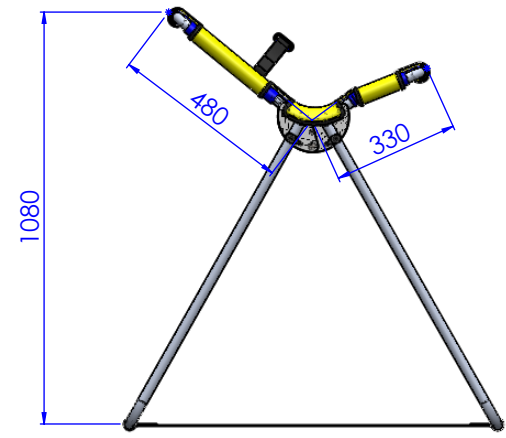

1 2 3 4 5 6

P 4,9 KG

M 5,2 KG

G 5,5 KG

ortobras
A VIDA NÃO PARA

CÓDIGO:
CADEIRA H2

DESCRIÇÃO:

CONJUNTO: MATERIAL:

DESENHISTA: ESCALA: 1:20 FORMATO.: A4 REV.: 01

ÁREA DE SUPERFÍCIE: cm² PESO: g ACABAMENTO:

1 2 3 4 5 6

A B C D

A B C D